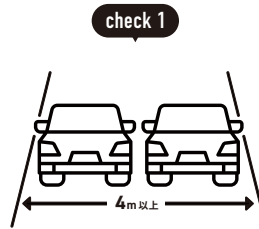

4tトラック

長いもの・重いもの・大きいものを配送

宅配便での配送が難しい大きなサイズ、重量のある商品は「路線便」でのお届けとなります。
主に業務用をメインとして1台の車両で複数の荷主の荷物を運ぶので、「混載便」とも呼ばれます。

広域を回るルート配送

購入前にご確認ください

1 トラックの進入経路・駐車場所について

! お届け先の道路状況の確認をお願いします。
 ※お届けの最終的な可否は配送会社の判断になります。

📏 トラックサイズの目安

4t車

4t ロング / 4t ショート / 4t ワイドなど配送会社が使用している車両によってサイズは変わります。

✅ 事前にご確認ください

目安として道幅が
4m 以上必要

大型貨物自動車等通行止めの
標識がないか

大きなカーブ・曲がり角・
電信柱がないか

配送先の道路が
行き止まりがないか